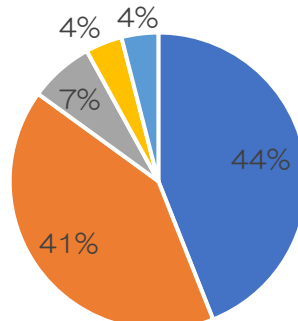

❀ 社員の健康意識は？ ❀

この度、健康習慣アンケートを実施しました。社員の回答結果に基づき、職場における生活習慣の現状を把握し、社員の健康増進に活用していきます。

生活習慣に気を付けることで、今後年齢を重ねても心身共に健康でいられると思いますか？